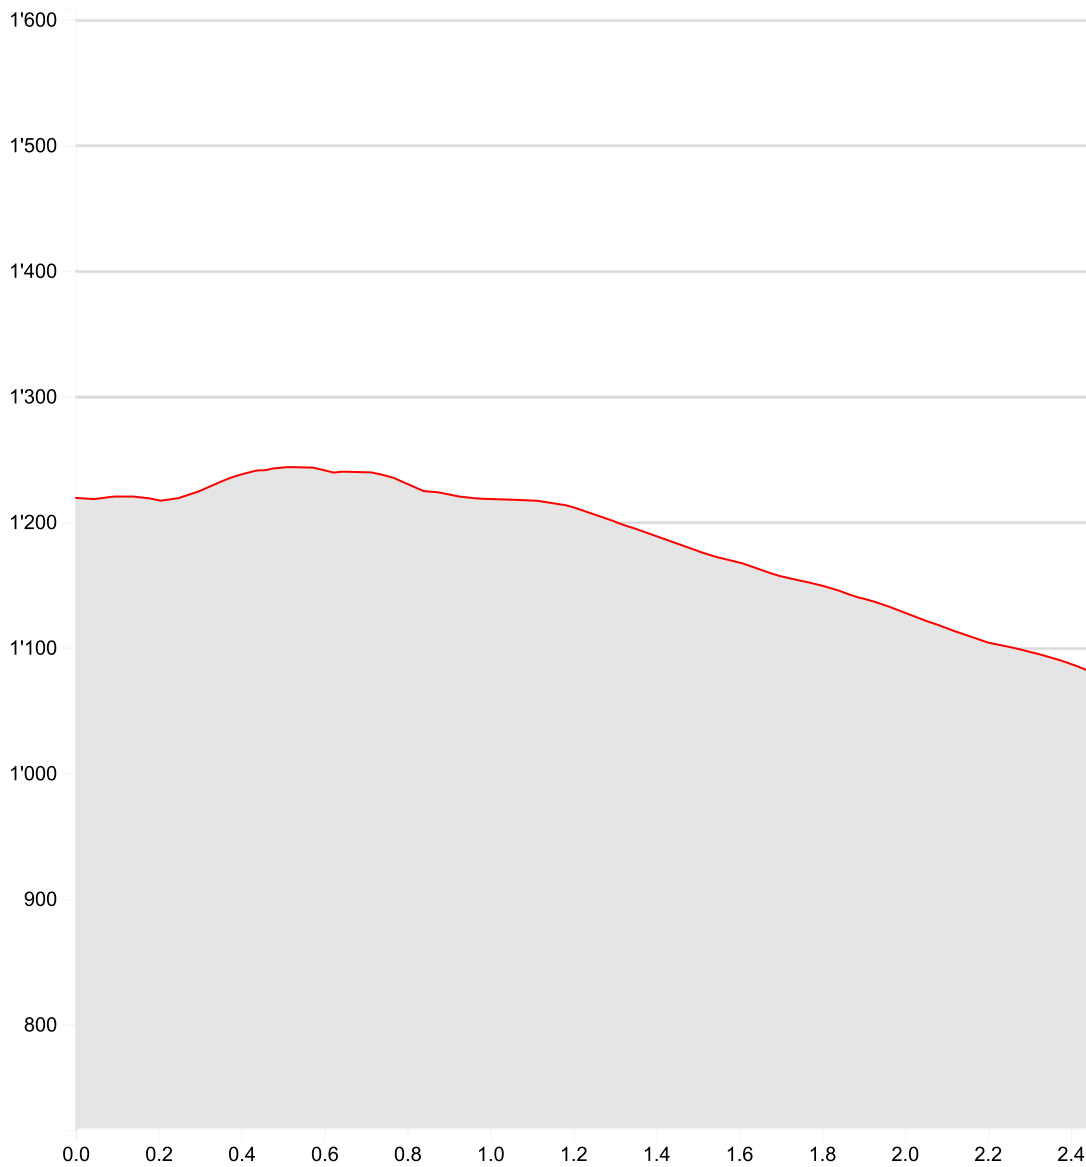

**Anderes
Süessberge – Seilbahn Haldi**

09.03.2023

Länge	2.45 km	Min/max Höhe	1'081 m/1'243 m
Auf-/Abstiege	29 m/167 m	Wandern	0 h 37 min